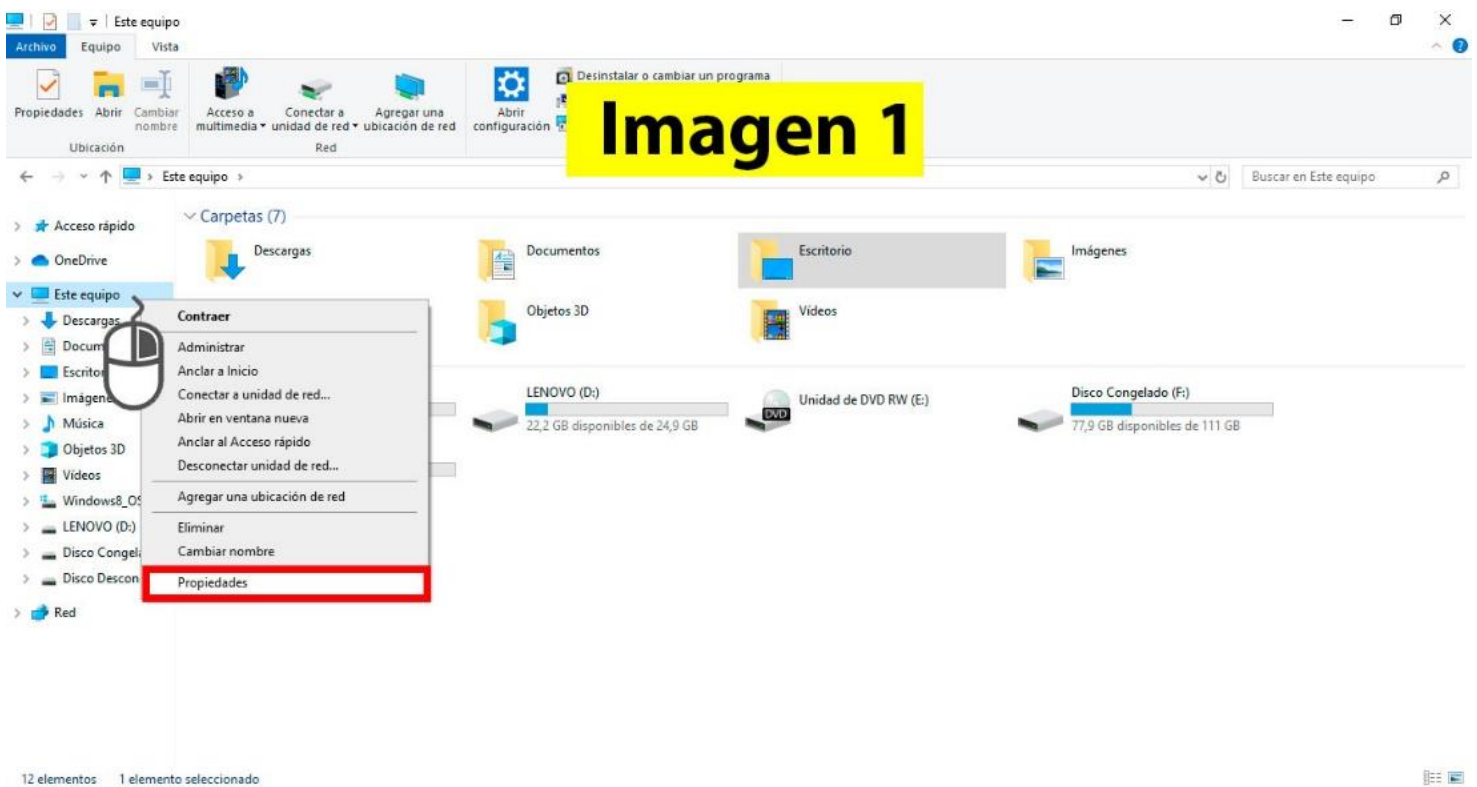

¿Cómo saber si mi computador cumple los requisitos?

- **Forma 1:** Selecciona la tecla Windows en tu teclado y sin soltar esa tecla hunde le tecla Pausa. (Se abrirá una ventana como la imagen 1).
- **Forma 2:**
  1. En tu computador entras en “Este Equipo”
  2. Click derecho del mouse sobre “Este Equipo”
  3. Seleccionas Propiedades
  4. Se abrirá una ventana como la imagen 1

¿Cómo validar que mi computador cumpla los requisitos?